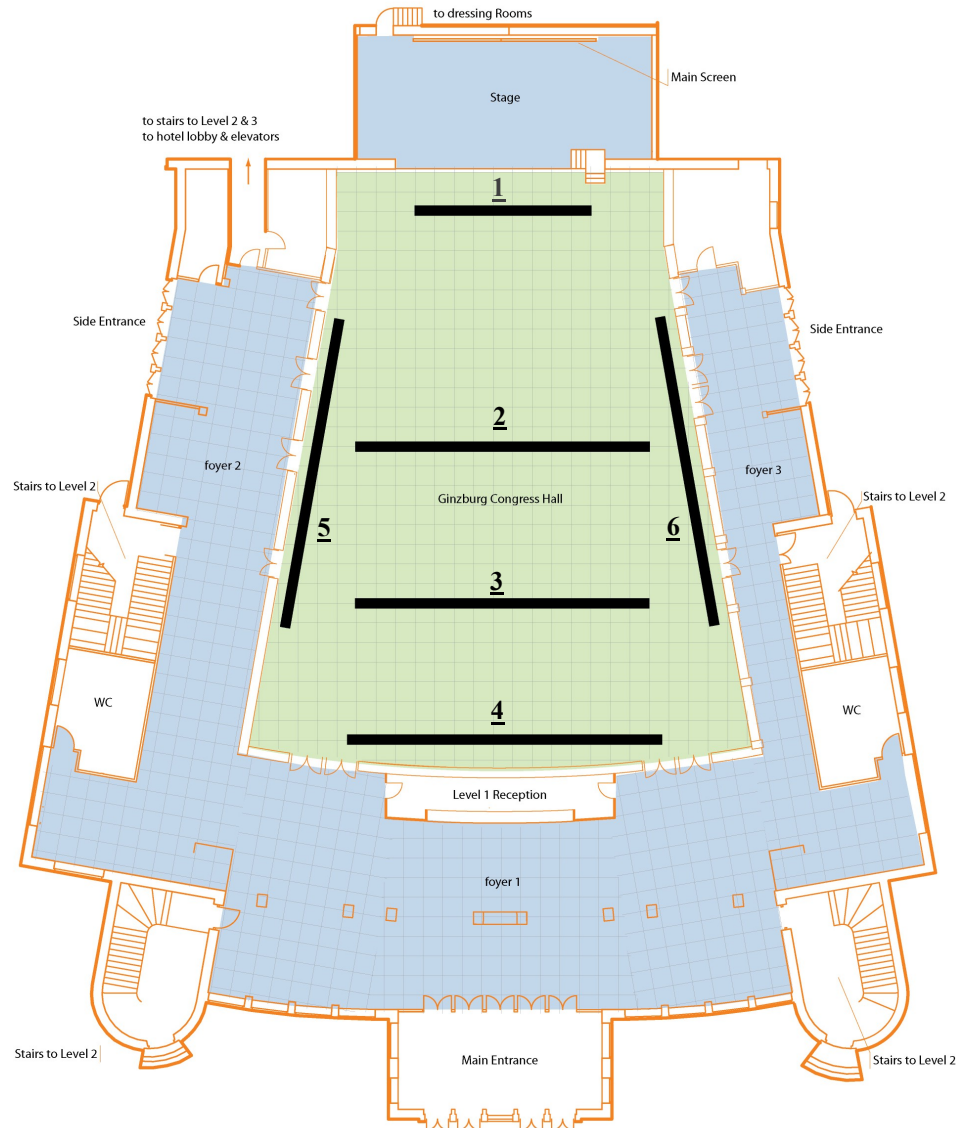

Схема размещения баннеров в зале заседаний

Ginzburg Congress Hall | Level 1

Номер фермы	Длина, м	Габаритные размеры (максимальные) баннеров, м	Возможные конфигурации расположения баннеров (Длина x Высота)
1	9	9x0,4	1) 9x0,4 (баннер Конференции)
2	15	15x3	1) 7x3 2) 6x3 <i>Все варианты могут быть двусторонними</i>
3	15	15x3	1) 7x3 2) 6x3 <i>Все варианты могут быть двусторонними</i>
4	16	16x6	1) 8x6
5	17	17x2	1) 17x2 2) 4,5x6 3) 3x6
6	17	17x2	1) 17x2 2) 4,5x6 3) 3x6